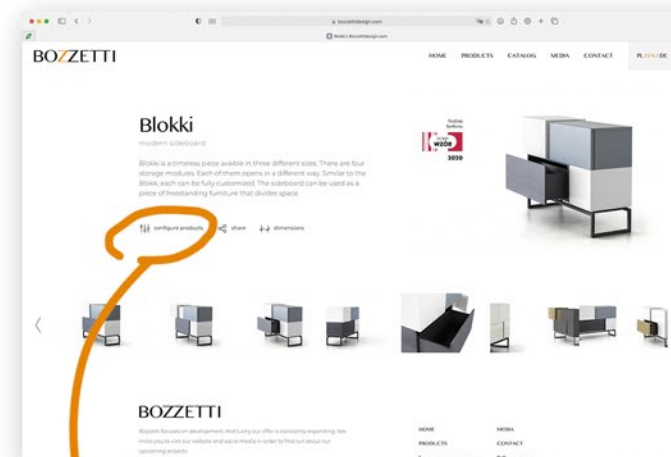

visit our web site
www.bozzettidesign.com

Zapraszamy na naszą stronę internetową, na której można skorzystać z konfiguratorów naszych produktów, dobrać z ich pomocą wykonanie poszczególnych elementów i wygenerować plik PDF z wymarzonego meblem.

We invite you to our website, where you can personalize our products using the configurator. Choose the finishing of individual elements and generate a PDF file of your ideal furniture.

Back

Blokki 150 ML-A / F03 / L04G / L04G / L07S

Download PDF

- choose color
- choose color
- choose color

and check out our configurator