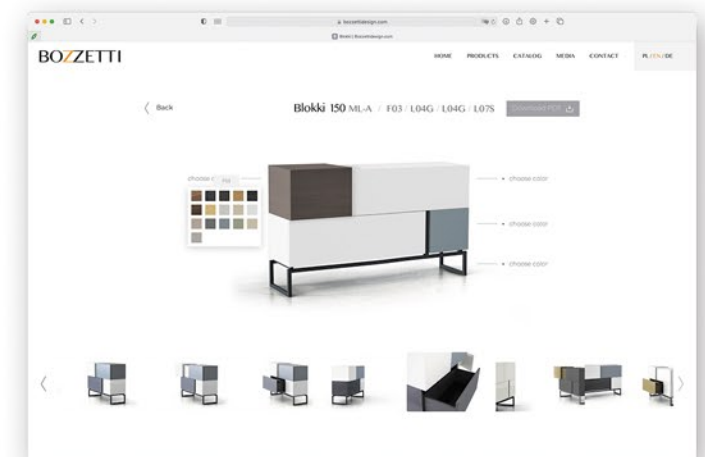

visit our web site
www.bozzettidesign.com

Zapraszamy na naszą stronę internetową, na której można skorzystać z konfiguratorów naszych produktów, dobrać z ich pomocą wykonanie poszczególnych elementów i wygenerować plik PDF z wymarzonego meblem.

We invite you to our website, where you can personalize our products using the configurator. Choose the finishing of individual elements and generate a PDF file of your ideal furniture.

Back

Blokki 150 ML-A / F03 / L04G / L04G / L07S

Download PDF

- choose color
- choose color
- choose color

and check out our configurator