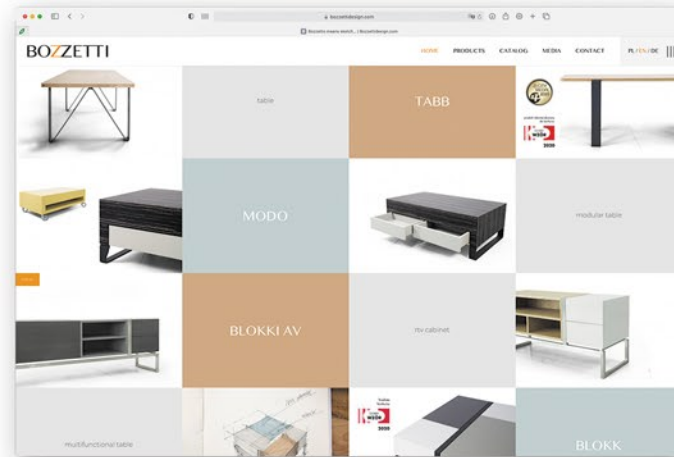

visit our web site
www.bozzettidesign.com

Zapraszamy na naszą stronę internetową, na której można skorzystać z konfiguratorów naszych produktów, dobrać z ich pomocą wykonanie poszczególnych elementów i wygenerować plik PDF z wymarzonego meblem.

We invite you to our website, where you can personalize our products using the configurator. Choose the finishing of individual elements and generate a PDF file of your ideal furniture.

Back

Blokki 150 ML-A / F03 / L04G / L04G / L07S

Download PDF

- choose color
- choose color
- choose color

and check out our configurator