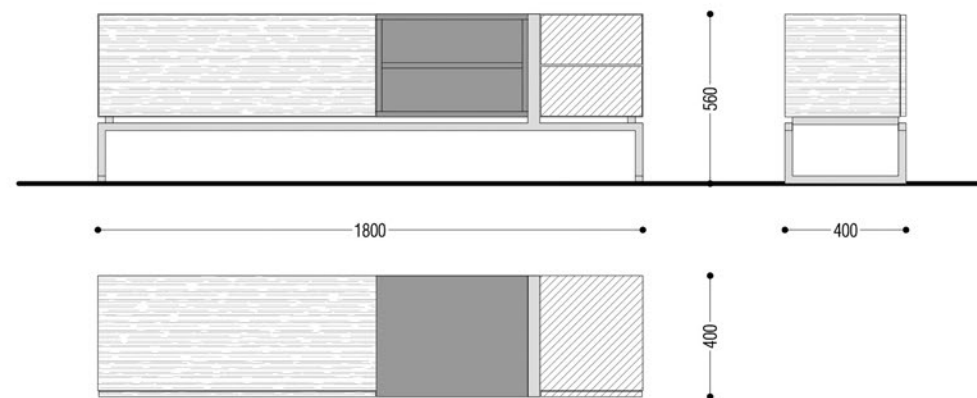

finalist
of the competition

2020

blokki a/v

blokki a/v

Blokki av to niskie szafki mogące służyć za mebel na sprzęt rtv, stanowiące uzupełnienie kolekcji Blokk/Blokki. Występują w dwóch długościach różniących się od siebie funkcjonalnością. Możliwość przypisania dowolnego wykończenia z naszej palety do każdego z modułów osobno, pozwala na dostosowanie charakteru mebla wystroju wnętrza. Pełne wykończenie umożliwia stosowanie Blokki av jako elementu wolnostojącego.