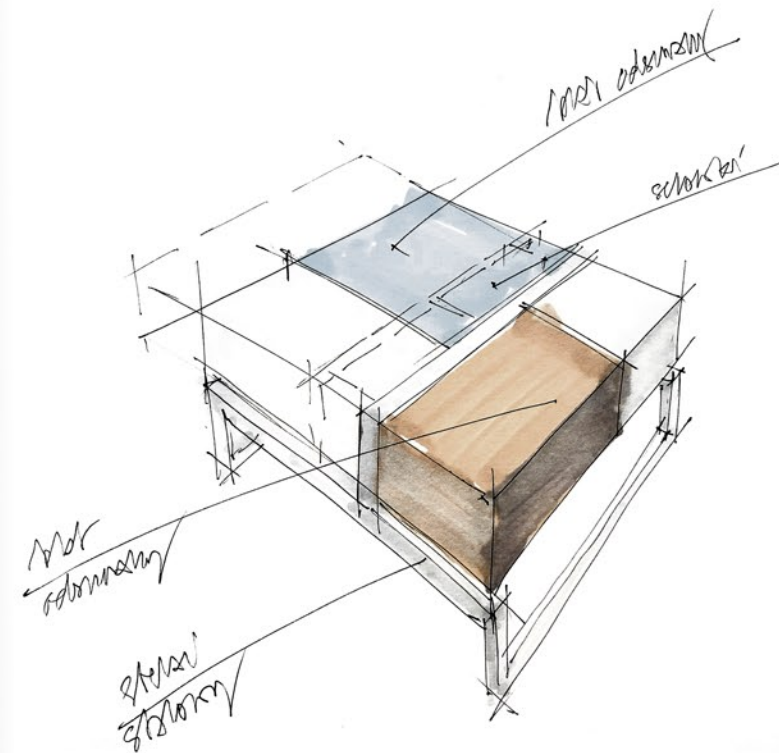

Diag is a simple, modern piece consisting of a wooden desktop supported by steel legs. Slightly raised and curved edges prevent objects from falling and the notches in it are dedicated to hold optional leather organizers. The product is awarded the prestigious Good Design 2021 award - The Chicago Athenaeum Museum of Architecture and Design

diag

blokk

Blokk to oryginalny stolik z ukrytymi przestrzeniami do przechowywania dostępnymi po odsunięciu blatów. Jego oparty na stalowej podstawie modułowy blat, pozwala na dowolne kreowanie jego charakteru przez możliwość niezależnego przypisania koloru lub forniru do każdego z czterech segmentów. Można w ten sposób uzyskać zarówno barwną mozaikę, jak i monochromatyczny monolit