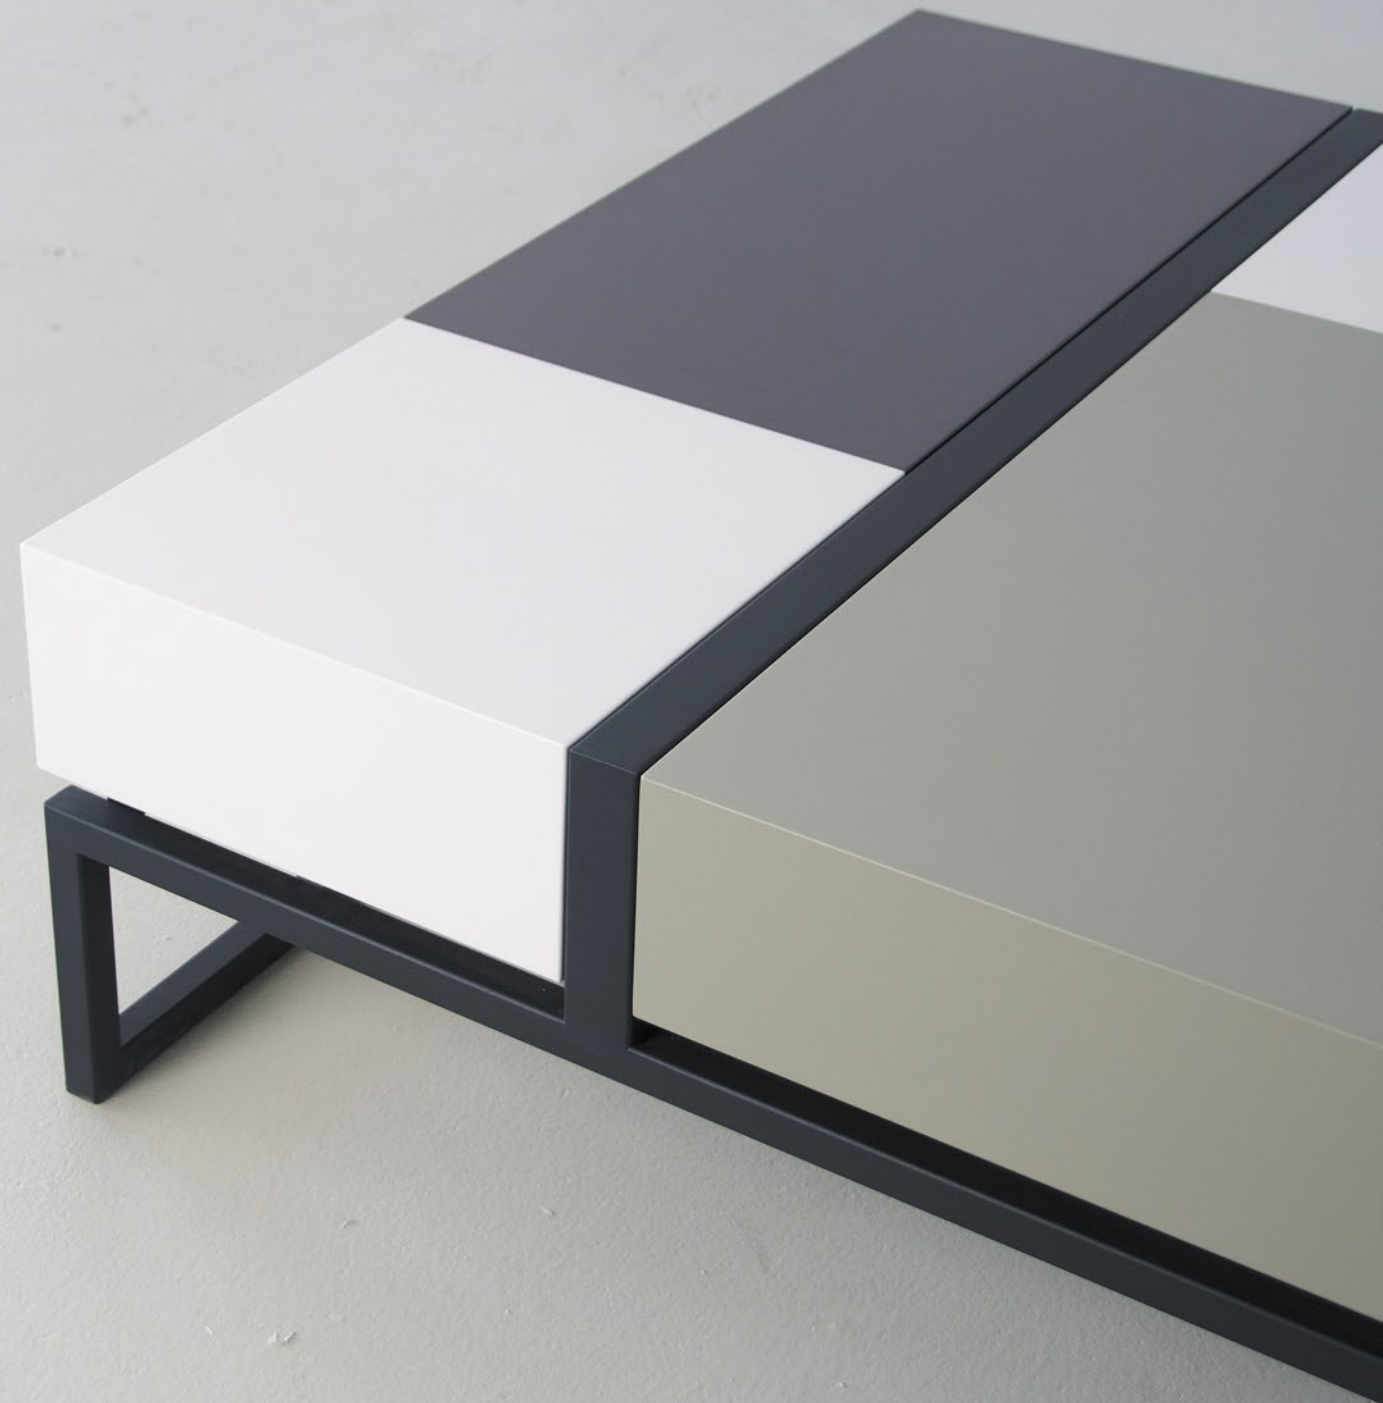

All presented models have obtained the EUIPO Registration Certificate and are protected by law.

diag

diag

Diag to proste, nowoczesne biurko z blatem drewnianym na stalowej podstawie. Podwyższone ranty zapobiegają spadaniu przedmiotów a wycięcia w nich umożliwiają stosowanie dedykowanych skórzanych pojemników na różnego rodzaju przybory. Produkt nagrodzony prestiżową nagrodą Good Design 2021 - The Chicago Athenaeum Museum of Architecture and design.

Diag is a simple, modern piece consisting of a wooden desktop supported by steel legs. Slightly raised and curved edges prevent objects from falling and the notches in it are dedicated to hold optional leather organizers. The product is awarded the prestigious Good Design 2021 award - The Chicago Athenaeum Museum of Architecture and Design

diag

blokk

Blokk to oryginalny stolik z ukrytymi przestrzeniami do przechowywania dostępnymi po odsunięciu blatów. Jego oparty na stalowej podstawie modułowy blat, pozwala na dowolne kreowanie jego charakteru przez możliwość niezależnego przypisania koloru lub forniru do każdego z czterech segmentów. Można w ten sposób uzyskać zarówno barwną mozaikę, jak i monochromatyczny monolit

Blokk is an original table with hidden storage spaces that can be found beneath moveable tabletops, which can be fully personalized. You can choose the veneers and colours. With this in mind, Blokk can be either a colorful mozaik or a monochromatic unit. Everything is set on a steel base.