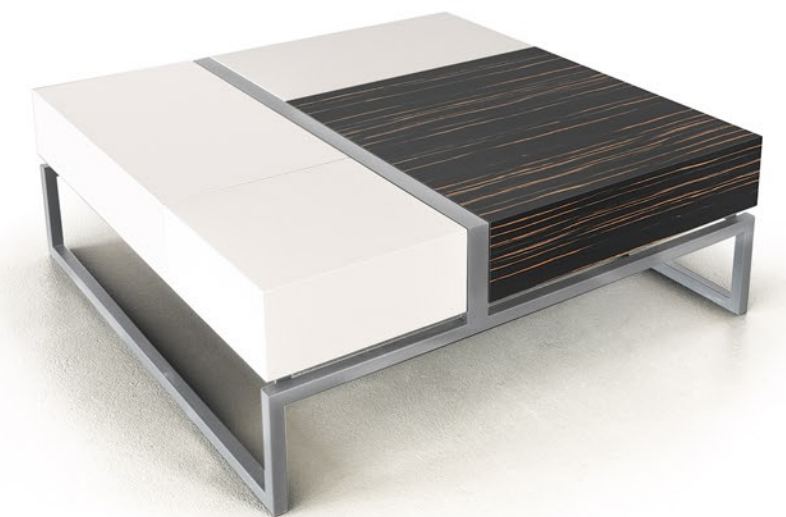

Diag is a simple, modern piece consisting of a wooden desktop supported by steel legs. Slightly raised and curved edges prevent objects from falling and the notches in it are dedicated to hold optional leather organizers. The product is awarded the prestigious Good Design 2021 award - The Chicago Athenaeum Museum of Architecture and Design

diag

blokk

Blokk to oryginalny stolik z ukrytymi przestrzeniami do przechowywania dostępnymi po odsunięciu blatów. Jego oparty na stalowej podstawie modułowy blat, pozwala na dowolne kreowanie jego charakteru przez możliwość niezależnego przypisania koloru lub forniru do każdego z czterech segmentów. Można w ten sposób uzyskać zarówno barwną mozaikę, jak i monochromatyczny monolit

Blokk is an original table with hidden storage spaces that can be found beneath moveable tabletops, which can be fully personalized. You can choose the veneers and colours. With this in mind, Blokk can be either a colorful mozaik or a monochromatic unit. Everything is set on a steel base.