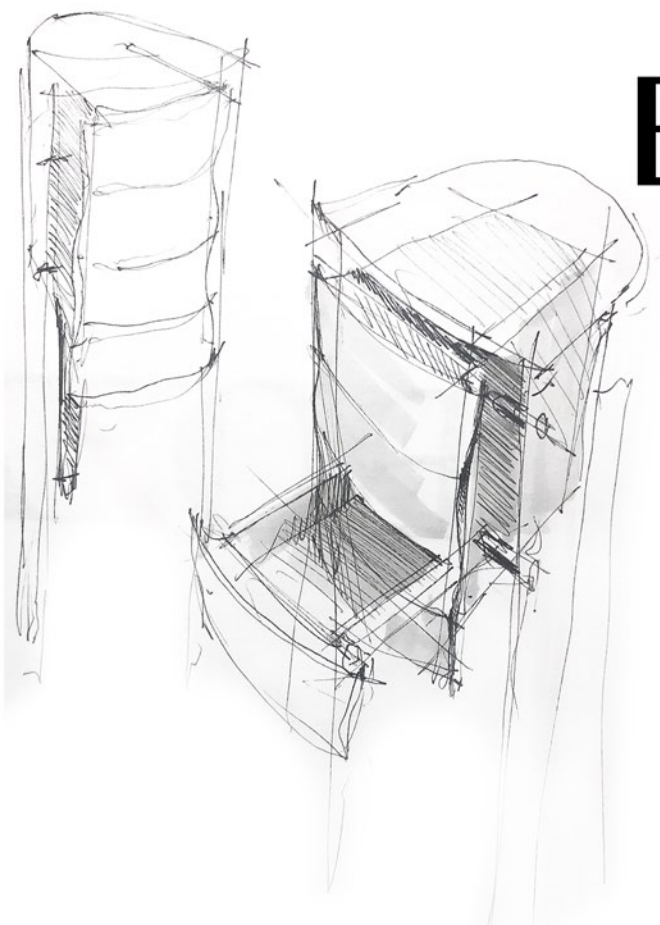

2021

PL/EN

BOZZETTI

Bozzetto to szkic. szkic to pierwszy materialny ślad każdego z naszych pomysłów. Autorska marka Bozzetti to suma wieloletniego doświadczenia projektowego w zakresie architektury wnętrz i mebli oraz wielopokoleniowej tradycji rzemiosła stolarskiego.

Diag is a simple, modern piece consisting of a wooden desktop supported by steel legs. Slightly raised and curved edges prevent objects from falling and the notches in it are dedicated to hold optional leather organizers. The product is awarded the prestigious Good Design 2021 award - The Chicago Athenaeum Museum of Architecture and Design

diag

blokk

Blokk to oryginalny stolik z ukrytymi przestrzeniami do przechowywania dostępnymi po odsunięciu blatów. Jego oparty na stalowej podstawie modułowy blat, pozwala na dowolne kreowanie jego charakteru przez możliwość niezależnego przypisania koloru lub forniru do każdego z czterech segmentów. Można w ten sposób uzyskać zarówno barwną mozaikę, jak i monochromatyczny monolit