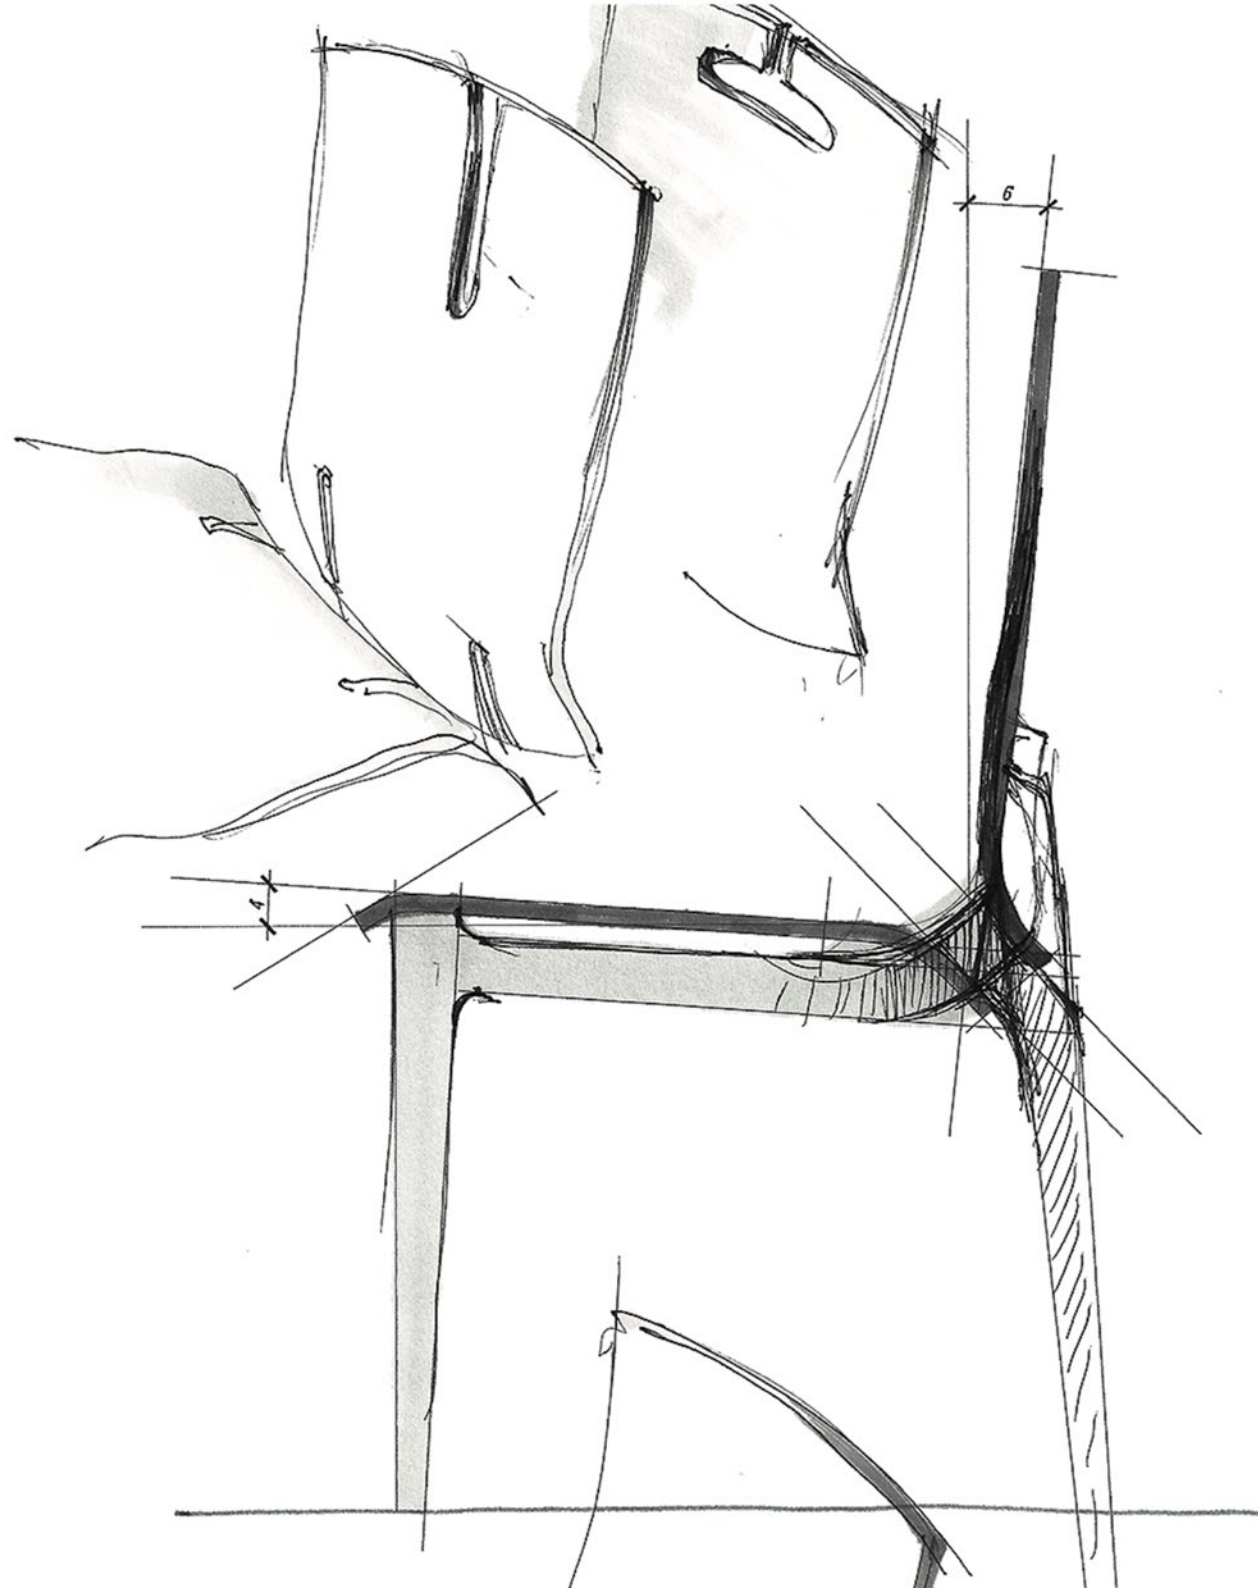

2021

PL/EN

BOZZETTI

Bozzetto to szkic. szkic to pierwszy materialny ślad każdego z naszych pomysłów. Autorska marka Bozzetti to suma wieloletniego doświadczenia projektowego w zakresie architektury wnętrz i mebli oraz wielopokoleniowej tradycji rzemiosła stolarskiego.

Diag is a simple, modern piece consisting of a wooden desktop supported by steel legs. Slightly raised and curved edges prevent objects from falling and the notches in it are dedicated to hold optional leather organizers. The product is awarded the prestigious Good Design 2021 award - The Chicago Athenaeum Museum of Architecture and Design